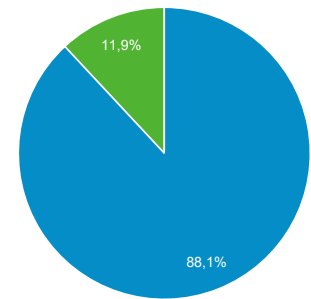

Panoramica del pubblico

Tutti gli utenti
100,00% Utenti

1 gen 2018 - 31 dic 2019

Panoramica

■ New Visitor ■ Returning Visitor

Lingua	Utenti	% Utenti
1. it-it	43.382	72,37%
2. it	14.066	23,46%
3. en-us	1.248	2,08%
4. fr	334	0,56%
5. ko	190	0,32%
6. en-gb	168	0,28%
7. it-ch	63	0,11%
8. pt-br	55	0,09%
9. de-de	52	0,09%
10. de	49	0,08%