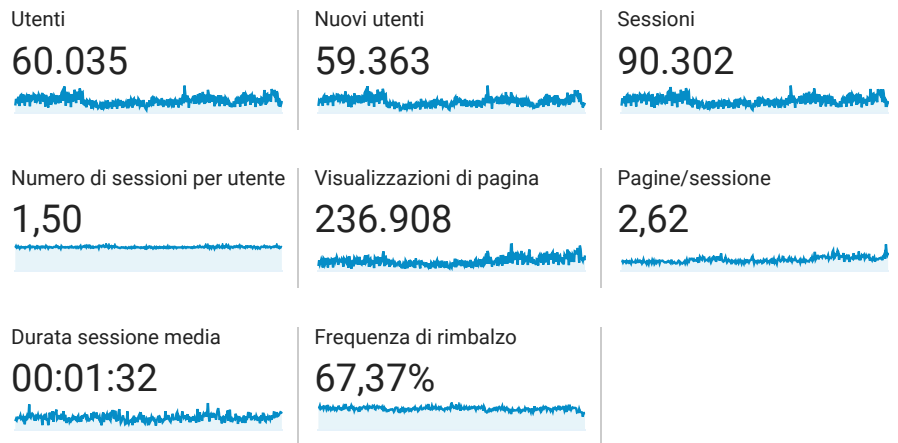

Panoramica del pubblico

Tutti gli utenti
100,00% Utenti

1 gen 2018 - 31 dic 2019

Panoramica

■ New Visitor ■ Returning Visitor

Lingua	Utenti	% Utenti
1. it-it	43.382	72,37%
2. it	14.066	23,46%
3. en-us	1.248	2,08%
4. fr	334	0,56%
5. ko	190	0,32%
6. en-gb	168	0,28%
7. it-ch	63	0,11%
8. pt-br	55	0,09%
9. de-de	52	0,09%
10. de	49	0,08%