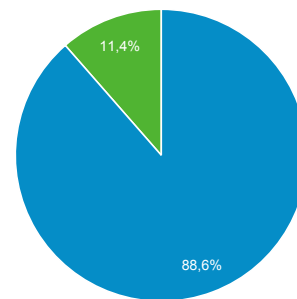

Panoramica del pubblico

Tutti gli utenti
100,00% Utenti

1 gen 2018 - 31 dic 2018

Panoramica

Utenti

29.669

Nuovi utenti

29.039

Sessioni

43.269

Numero di sessioni per utente

1,46

Visualizzazioni di pagina

99.366

Pagine/sessione

2,30

Durata sessione media

00:01:30

Frequenza di rimbalzo

68,91%

New Visitor Returning Visitor

Lingua	Utenti	% Utenti
1. it-it	19.299	65,07%
2. it	8.964	30,22%
3. en-us	658	2,22%
4. fr	312	1,05%
5. ko	89	0,30%
6. en-gb	71	0,24%
7. pt-br	39	0,13%
8. de	26	0,09%
9. it-ch	26	0,09%
10. en	21	0,07%