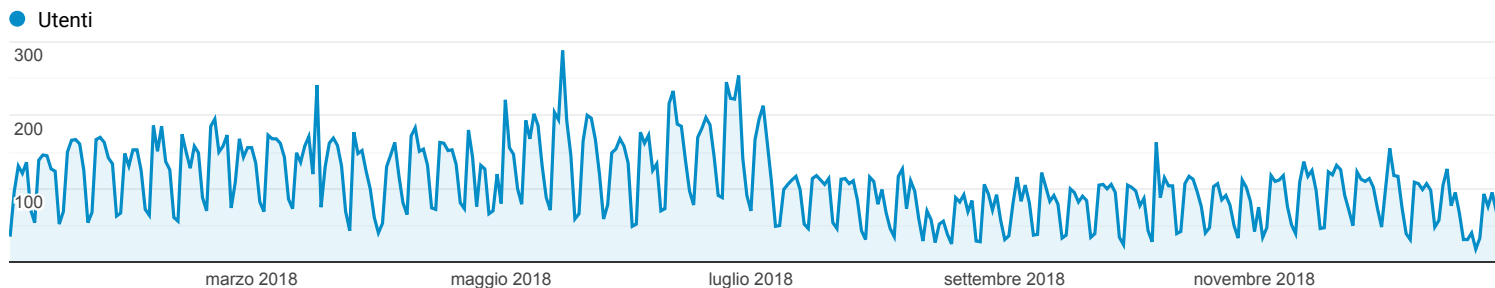

Panoramica del pubblico

Tutti gli utenti
100,00% Utenti

1 gen 2018 - 31 dic 2018

Panoramica

Utenti

29.669

Nuovi utenti

29.039

Sessioni

43.269

Numero di sessioni per utente

1,46

Visualizzazioni di pagina

99.366

Pagine/sessione

2,30

Durata sessione media

00:01:30

Frequenza di rimbalzo

68,91%

New Visitor Returning Visitor

Lingua	Utenti	% Utenti
1. it-it	19.299	65,07%
2. it	8.964	30,22%
3. en-us	658	2,22%
4. fr	312	1,05%
5. ko	89	0,30%
6. en-gb	71	0,24%
7. pt-br	39	0,13%
8. de	26	0,09%
9. it-ch	26	0,09%
10. en	21	0,07%