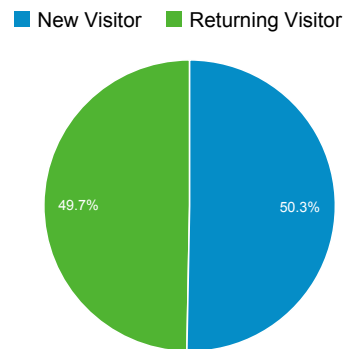

**Panoramica pubblico**

01/gen/2013 - 31/dic/2013

Tutte le visite  
100,00%

**Panoramica**

● Visite

**9.175 persone hanno visitato questo sito**

<p>Visite</p> <p><b>17.638</b></p>	<p>Visitatori unici</p> <p><b>9.175</b></p>	<p>Visualizzazioni di pagina</p> <p><b>70.799</b></p>
<p>Pagine/visita</p> <p><b>4,01</b></p>	<p>Durata media visita</p> <p><b>00:02:41</b></p>	<p>Frequenza di rimbalzo</p> <p><b>49,56%</b></p>
<p>% nuove visite</p> <p><b>50,27%</b></p>		