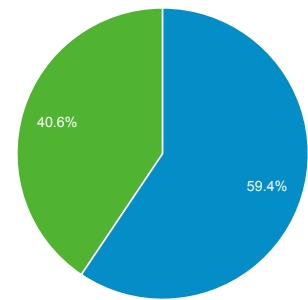

Panoramica pubblico

01/gen/2014 - 07/gen/2014

Tutte le visite
100,00%

Panoramica

188 persone hanno visitato questo sito

<p>Visite</p> <p>239</p>	<p>Visitatori unici</p> <p>188</p>	<p>Visualizzazioni di pagina</p> <p>821</p>
<p>Pagine/visita</p> <p>3,44</p>	<p>Durata media visita</p> <p>00:02:16</p>	<p>Frequenza di rimbalzo</p> <p>60,25%</p>
<p>% nuove visite</p> <p>59,41%</p>		

■ New Visitor ■ Returning Visitor

Lingua	Visite	% Visite
1. it	124	51,88%
2. it-it	105	43,93%
3. en	4	1,67%
4. en-us	3	1,26%
5. fr	2	0,84%
6. de-de	1	0,42%