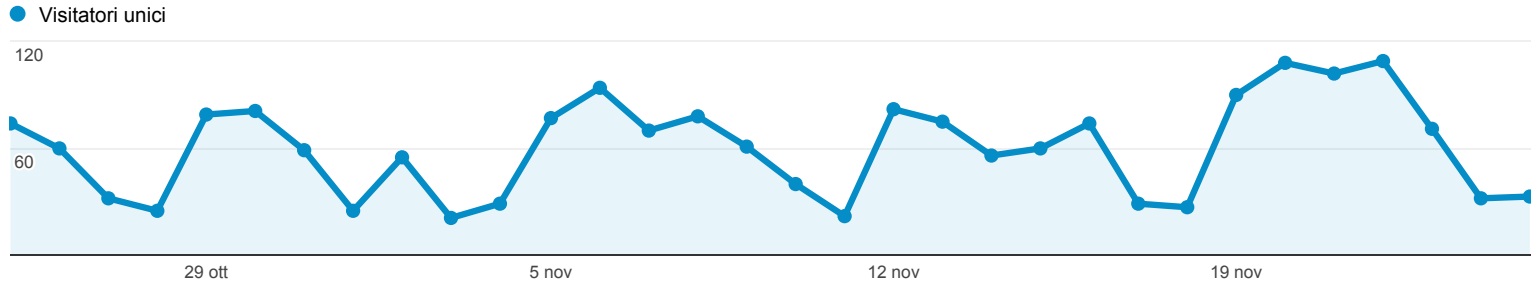

Panoramica pubblico

% di visite: 100,00%

Panoramica

1.219 persone hanno visitato questo sito

- Visite: 2.212
- Visitatori unici: 1.219
- Visualizzazioni di pagina: 8.253
- Pagine/visita: 3,73
- Durata media visita: 00:02:51
- Frequenza di rimbalzo: 47,42%
- % nuove visite: 46,11%

53,84% Returning Visitor
1.191 Visite

46,16% New Visitor
1.021 Visite

Lingua	Visite	% Visite
1. it	1.701	76,90%
2. it-it	442	19,98%
3. en	31	1,40%
4. en-us	24	1,08%
5. de-de	3	0,14%
6. de	2	0,09%
7. es	2	0,09%
8. fr-fr	2	0,09%
9. bg	1	0,05%
10. c	1	0,05%