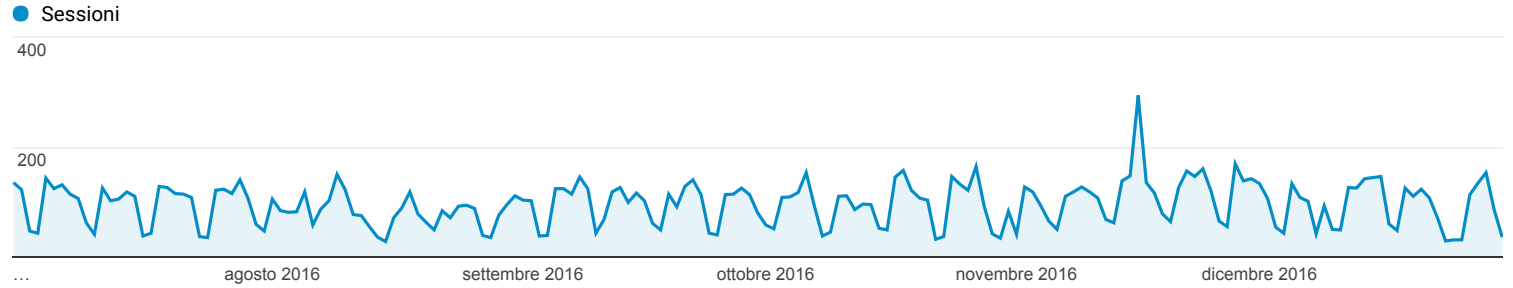

Panoramica del pubblico

Tutti gli utenti
100,00% Sessioni

30 giu 2016 - 31 dic 2016

Panoramica

Sessioni

17.696

Utenti

12.146

Visualizzazioni di pagina

37.371

Pagine/sessione

2,11

Durata sessione media

00:01:28

Frequenza di rimbalzo

68,59%