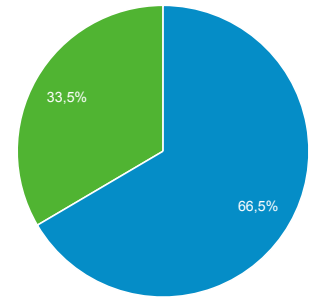

Panoramica del pubblico

Tutti gli utenti
100,00% Sessioni

30 giu 2016 - 31 dic 2016

Panoramica

Sessioni

17.696

Utenti

12.146

Visualizzazioni di pagina

37.371

Pagine/sessione

2,11

Durata sessione media

00:01:28

Frequenza di rimbalzo

68,59%

% nuove sessioni

66,48%

■ New Visitor ■ Returning Visitor

Lingua

Sessioni % Sessioni

Lingua	Sessioni	% Sessioni
1. it	10.198	57,63%
2. it-it	6.910	39,05%
3. en-us	255	1,44%
4. en	81	0,46%
5. en-gb	77	0,44%
6. de	34	0,19%
7. (not set)	30	0,17%
8. it-ch	24	0,14%
9. fr	16	0,09%
10. es	14	0,08%