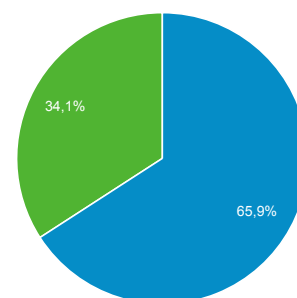

## Panoramica del pubblico

Tutti gli utenti  
100,00% Sessioni

### Panoramica

Sessioni  
**18.099**

Utenti  
**12.385**

Visualizzazioni di pagina  
**45.160**

Pagine/sessione  
**2,50**

Durata sessione media  
**00:01:39**

Frequenza di rimbalzo  
**64,98%**

% nuove sessioni  
**65,85%**

■ New Visitor ■ Returning Visitor

Lingua	Sessioni	% Sessioni
1. it	9.353	51,68%
2. it-it	8.249	45,58%
3. en-us	255	1,41%
4. en	89	0,49%
5. en-gb	24	0,13%
6. de	21	0,12%
7. fr	17	0,09%
8. de-de	13	0,07%
9. it-ch	9	0,05%
10. fr-fr	7	0,04%