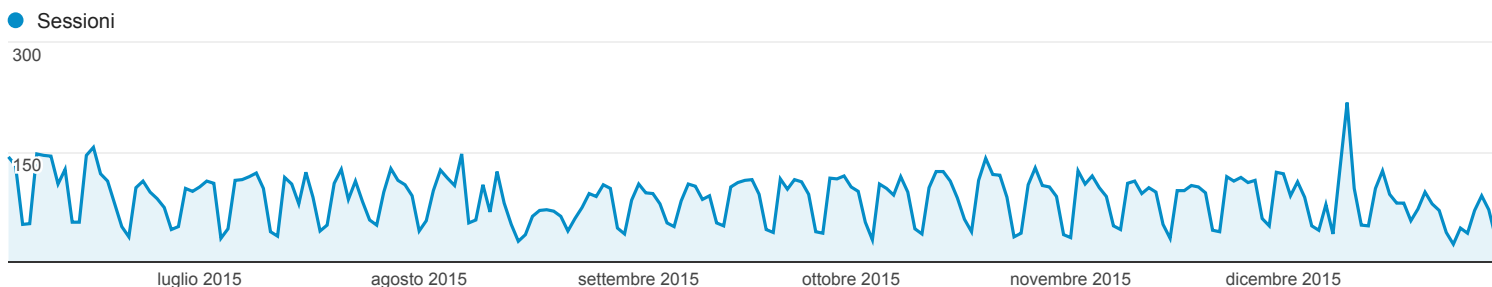

## Panoramica del pubblico

Tutti gli utenti  
100,00% Sessioni

### Panoramica

Sessioni  
**18.099**

Utenti  
**12.385**

Visualizzazioni di pagina  
**45.160**

Pagine/sessione  
**2,50**

Durata sessione media  
**00:01:39**

Frequenza di rimbalzo  
**64,98%**

% nuove sessioni  
**65,85%**