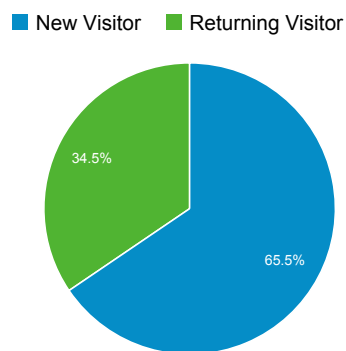

01 gen 2014 - 31 dic 2014

Panoramica del pubblico

Tutte le sessioni
100,00%

Panoramica

Sessions 29.832	Utenti 19.874	Visualizzazioni di pagina 79.472
Pagine/sessione 2,66	Durata sessione media 00:01:49	Frequenza di rimbalzo 61,02%
% nuove sessioni 65,47%		