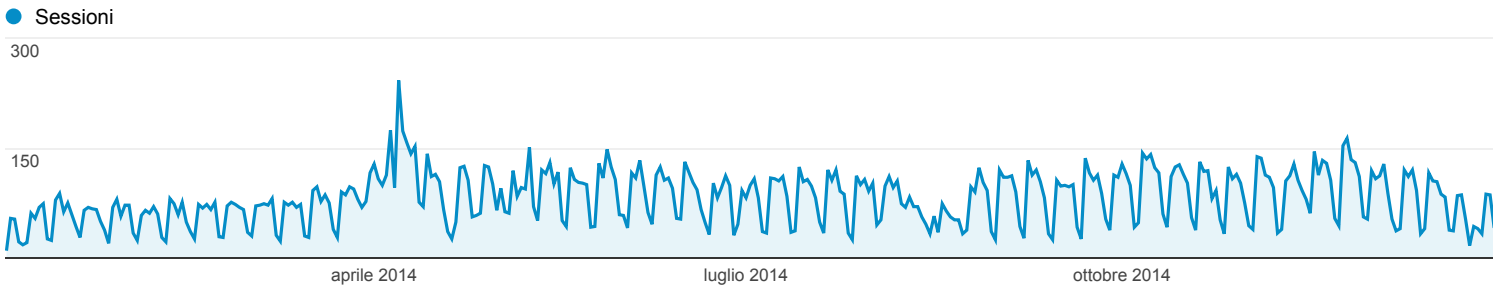

01 gen 2014 - 31 dic 2014

Panoramica del pubblico

Tutte le sessioni
100,00%

Panoramica

Sessions 29.832	Utenti 19.874	Visualizzazioni di pagina 79.472
Pagine/sessione 2,66	Durata sessione media 00:01:49	Frequenza di rimbalzo 61,02%
% nuove sessioni 65,47%		