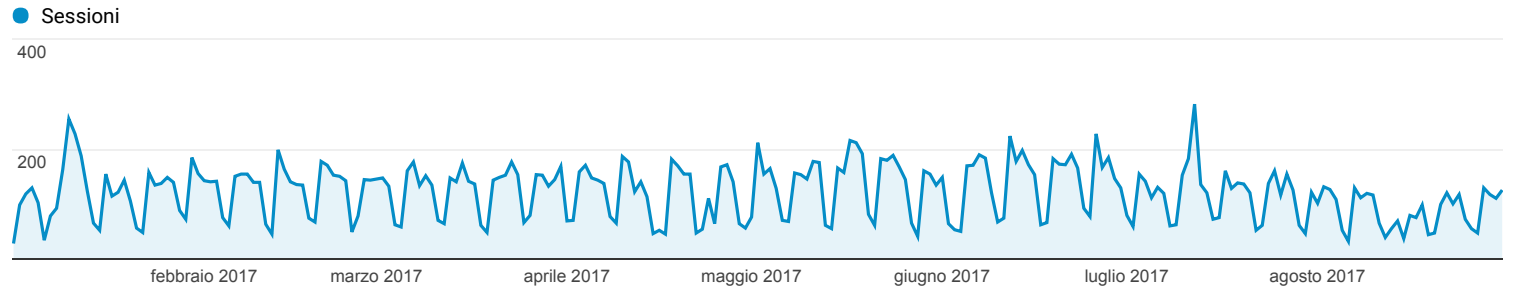

## Panoramica del pubblico

Tutti gli utenti  
100,00% Sessioni

01 gen 2017 - 31 ago 2017

### Panoramica

■ New Visitor ■ Returning Visitor

Lingua	Sessioni	% Sessioni
1. it	17.356	58,81%
2. it-it	11.303	38,30%
3. en-us	478	1,62%
4. en-gb	96	0,33%
5. de	39	0,13%
6. en	31	0,11%
7. fr	22	0,07%
8. ko	22	0,07%
9. de-de	21	0,07%
10. it-ch	21	0,07%