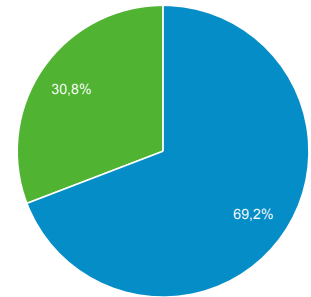

## Panoramica del pubblico

Tutti gli utenti  
100,00% Sessioni

01 gen 2017 - 31 ago 2017

### Panoramica

■ New Visitor ■ Returning Visitor

Lingua	Sessioni	% Sessioni
1. it	17.356	58,81%
2. it-it	11.303	38,30%
3. en-us	478	1,62%
4. en-gb	96	0,33%
5. de	39	0,13%
6. en	31	0,11%
7. fr	22	0,07%
8. ko	22	0,07%
9. de-de	21	0,07%
10. it-ch	21	0,07%