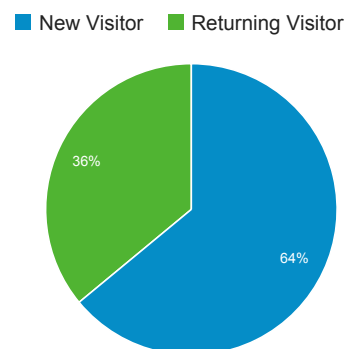

01 gen 2016 - 30 giu 2016

Panoramica del pubblico

Tutti gli utenti
100,00% Sessioni

Panoramica

Lingua	Sessioni	% Sessioni
1. it	11.078	55,72%
2. it-it	8.300	41,75%
3. en-us	161	0,81%
4. en	88	0,44%
5. pt-br	80	0,40%
6. en-gb	30	0,15%
7. de	15	0,08%
8. de-de	15	0,08%
9. fr	15	0,08%
10. es-es	12	0,06%