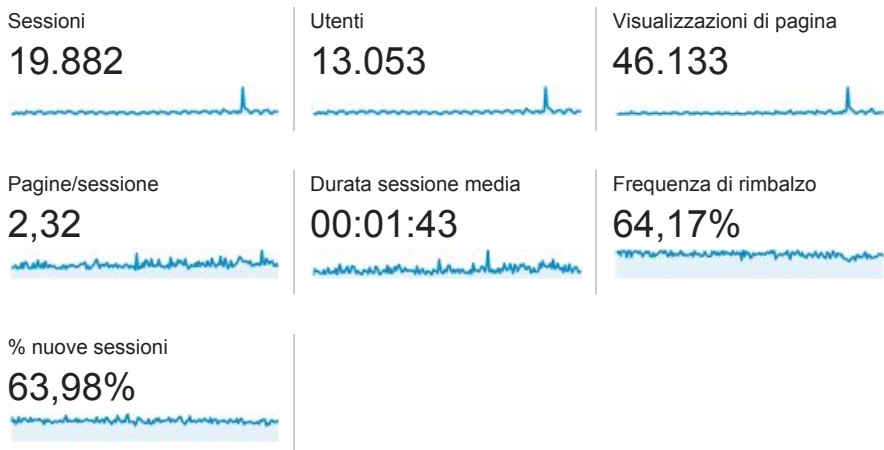

01 gen 2016 - 30 giu 2016

Panoramica del pubblico

Tutti gli utenti
100,00% Sessioni

Panoramica

Lingua	Sessioni	% Sessioni
1. it	11.078	55,72%
2. it-it	8.300	41,75%
3. en-us	161	0,81%
4. en	88	0,44%
5. pt-br	80	0,40%
6. en-gb	30	0,15%
7. de	15	0,08%
8. de-de	15	0,08%
9. fr	15	0,08%
10. es-es	12	0,06%