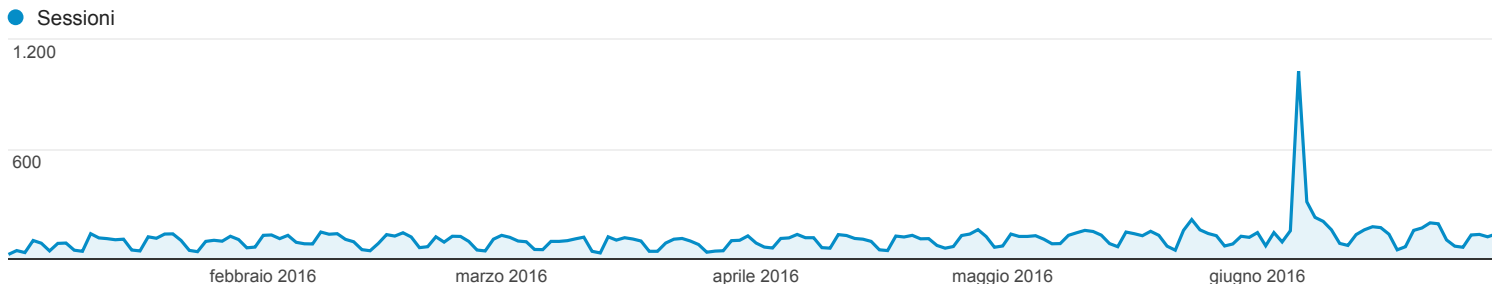

01 gen 2016 - 30 giu 2016

Panoramica del pubblico

Tutti gli utenti
100,00% Sessioni

Panoramica

Lingua	Sessioni	% Sessioni
1. it	11.078	55,72%
2. it-it	8.300	41,75%
3. en-us	161	0,81%
4. en	88	0,44%
5. pt-br	80	0,40%
6. en-gb	30	0,15%
7. de	15	0,08%
8. de-de	15	0,08%
9. fr	15	0,08%
10. es-es	12	0,06%