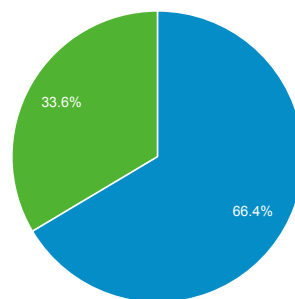

01/gen/2014 - 28/set/2014

Panoramica del pubblico

Tutte le sessioni
100,00%

+ Aggiungi segmento

Panoramica

Sessioni
21.298

Utenti
14.464

Visualizzazioni di pagina
56.654

Pagine/sessione
2,66

Durata sessione media
00:01:45

Frequenza di rimbalzo
60,40%

% nuove sessioni
66,42%

■ New Visitor ■ Returning Visitor

Lingua	Sessioni	% Sessioni
1. it	10.735	50,40%
2. it-it	9.751	45,78%
3. en	417	1,96%
4. en-us	209	0,98%
5. de	32	0,15%
6. pt-br	28	0,13%
7. de-de	17	0,08%
8. fr	16	0,08%
9. en-gb	11	0,05%
10. fr-fr	10	0,05%