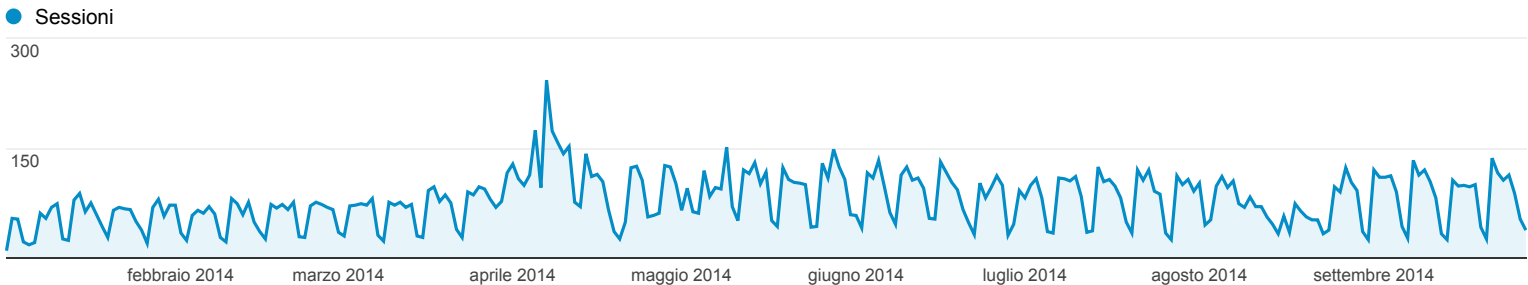

01/gen/2014 - 28/set/2014

Panoramica del pubblico

Tutte le sessioni
100,00%

+ Aggiungi segmento

Panoramica

Sessioni
21.298

Utenti
14.464

Visualizzazioni di pagina
56.654

Pagine/sessione
2,66

Durata sessione media
00:01:45

Frequenza di rimbalzo
60,40%

% nuove sessioni
66,42%

■ New Visitor ■ Returning Visitor

Lingua	Sessioni	% Sessioni
1. it	10.735	50,40%
2. it-it	9.751	45,78%
3. en	417	1,96%
4. en-us	209	0,98%
5. de	32	0,15%
6. pt-br	28	0,13%
7. de-de	17	0,08%
8. fr	16	0,08%
9. en-gb	11	0,05%
10. fr-fr	10	0,05%