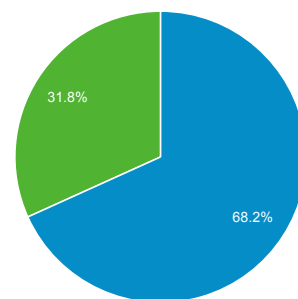

## Panoramica

Sessioni  
**12.539**

Utenti  
**8.834**

Visualizzazioni di pagina  
**33.974**

Pagine/sessione  
**2,71**

Durata sessione media  
**00:01:48**

Frequenza di rimbalzo  
**60,04%**

% nuove sessioni  
**68,20%**

■ New Visitor ■ Returning Visitor

Lingua	Sessioni	% Sessioni
1. it	6.450	51,44%
2. it-it	5.640	44,98%
3. en	207	1,65%
4. en-us	132	1,05%
5. pt-br	17	0,14%
6. de	15	0,12%
7. de-de	14	0,11%
8. fr	8	0,06%
9. fr-fr	8	0,06%
10. en-gb	6	0,05%