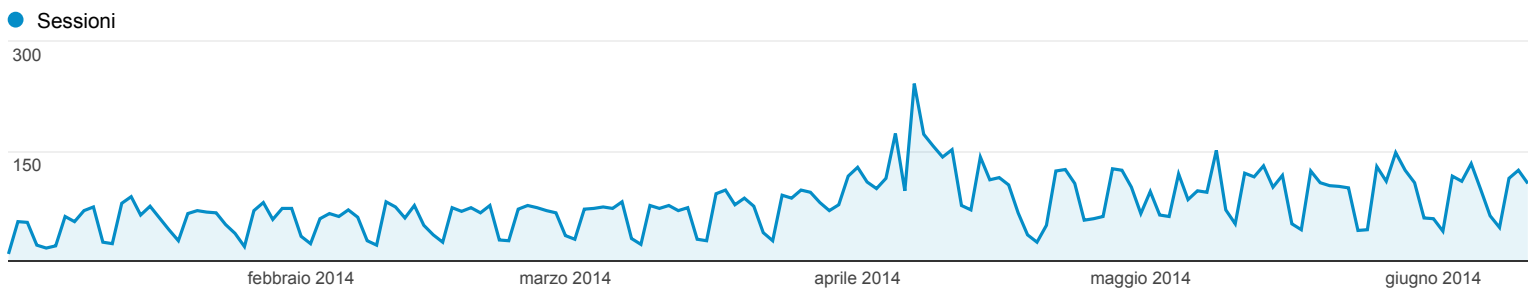

01/gen/2014 - 11/giu/2014

# Panoramica del pubblico

Tutte le sessioni  
100,00%

+ Aggiungi segmento

## Panoramica

Sessioni  
**12.539**

Utenti  
**8.834**

Visualizzazioni di pagina  
**33.974**

Pagine/sessione  
**2,71**

Durata sessione media  
**00:01:48**

Frequenza di rimbalzo  
**60,04%**

% nuove sessioni  
**68,20%**