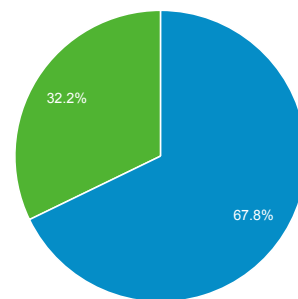

01/gen/2014 - 07/apr/2014

Panoramica del pubblico

Tutte le visite
100,00%

Panoramica

■ New Visitor ■ Returning Visitor

Lingua	Visite	% Visite
1. it	3.287	52,70%
2. it-it	2.729	43,76%
3. en	108	1,73%
4. en-us	70	1,12%
5. de-de	11	0,18%
6. fr	4	0,06%
7. fr-fr	4	0,06%
8. de	3	0,05%
9. de-ch	3	0,05%
10. en-gb	3	0,05%