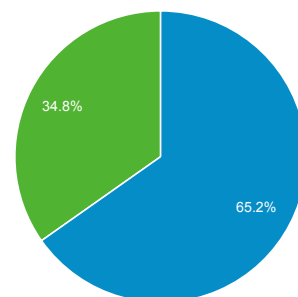

01 gen 2015 - 04 giu 2015

Panoramica del pubblico

Tutte le sessioni
100,00%

Panoramica

Sessioni
13.737

Utenti
9.344

Visualizzazioni di pagina
34.336

Pagine/sessione
2,50

Durata sessione media
00:01:40

Frequenza di rimbalzo
67,02%

% nuove sessioni
65,20%

■ New Visitor ■ Returning Visitor

Lingua	Sessioni	% Sessioni
1. it	7.017	51,08%
2. it-it	6.323	46,03%
3. en-us	155	1,13%
4. en	132	0,96%
5. en-gb	24	0,17%
6. de-de	14	0,10%
7. de	13	0,09%
8. fr	13	0,09%
9. fr-fr	7	0,05%
10. es	4	0,03%