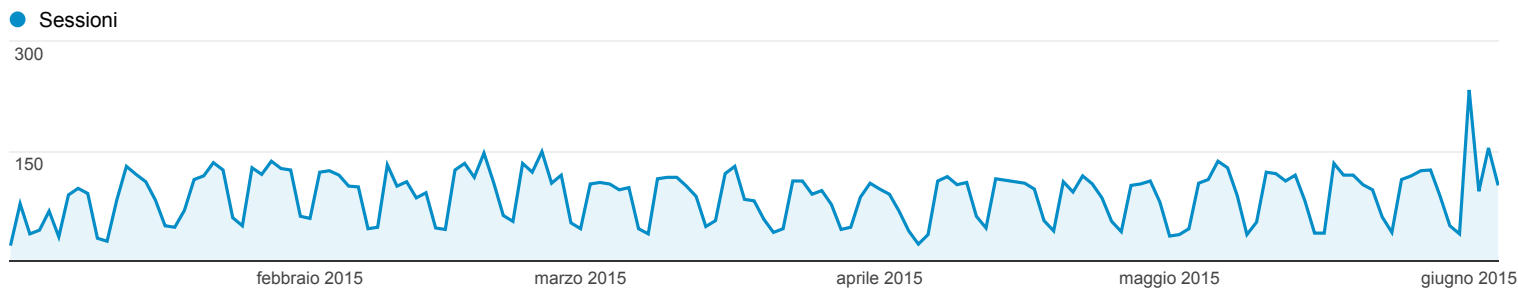

01 gen 2015 - 04 giu 2015

Panoramica del pubblico

Tutte le sessioni
100,00%

Panoramica

Sessioni
13.737

Utenti
9.344

Visualizzazioni di pagina
34.336

Pagine/sessione
2,50

Durata sessione media
00:01:40

Frequenza di rimbalzo
67,02%

% nuove sessioni
65,20%

■ New Visitor ■ Returning Visitor

Lingua	Sessioni	% Sessioni
1. it	7.017	51,08%
2. it-it	6.323	46,03%
3. en-us	155	1,13%
4. en	132	0,96%
5. en-gb	24	0,17%
6. de-de	14	0,10%
7. de	13	0,09%
8. fr	13	0,09%
9. fr-fr	7	0,05%
10. es	4	0,03%