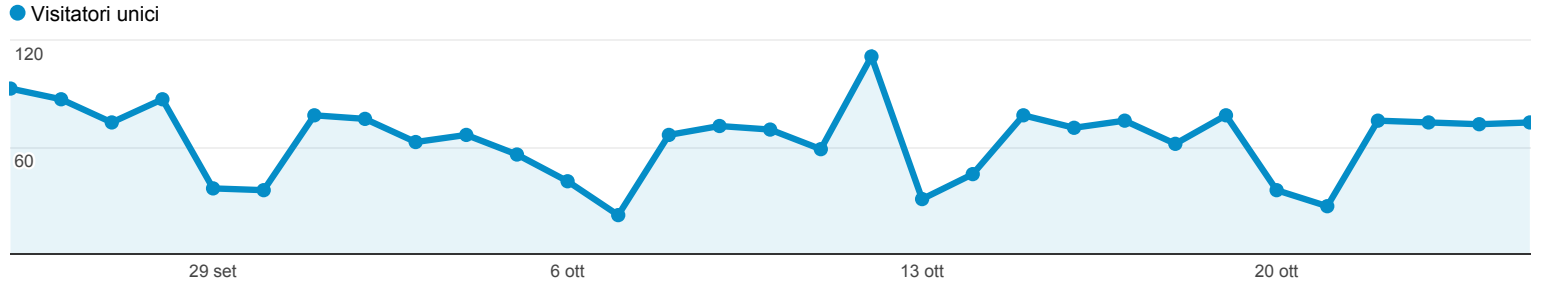

Panoramica visitatori

% di visite: 100,00%

Panoramica

1.346 persone hanno visitato questo sito

- Visite: 2.261
- Visitatori unici: 1.346
- Visualizzazioni di pagina: 7.835
- Pagine/visita: 3,47
- Durata media visita: 00:02:36
- Frequenza di rimbalzo: 46,79%
- % nuove visite: 52,23%

**52,23% New Visitor**  
1.181 Visite

**47,77% Returning Visitor**  
1.080 Visite

Lingua	Visite	% Visite
1. it	1.758	77,75%
2. it-it	416	18,40%
3. en	49	2,17%
4. en-us	24	1,06%
5. pt-br	4	0,18%
6. de	3	0,13%
7. fr	3	0,13%
8. de-de	2	0,09%
9. (not set)	1	0,04%
10. c	1	0,04%