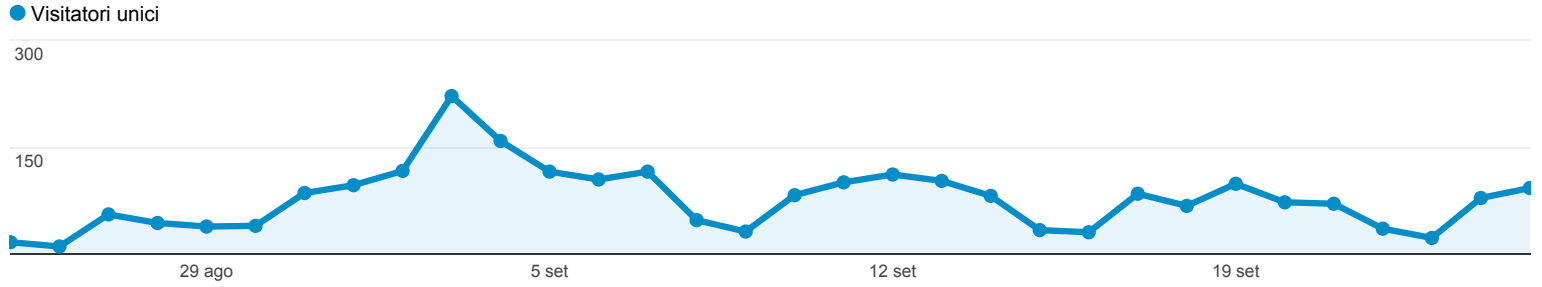

Panoramica visitatori

% di visite: 100,00%

Panoramica

1.978 persone hanno visitato questo sito

- Visite: **2.655**
- Visitatori unici: **1.978**
- Visualizzazioni di pagina: **10.160**
- Pagine/visita: **3,83**
- Durata media visita: **00:02:35**
- Frequenza di rimbalzo: **35,67%**
- % nuove visite: **73,67%**