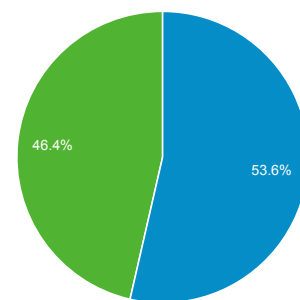

25/mar/2013 - 25/apr/2013

Panoramica pubblico

% di visite: 100,00%

Panoramica

● Visitatori unici

867 persone hanno visitato questo sito

Visite

Visitatori unici

Visualizzazioni di pagina

Pagine/visita

Durata media visita

Frequenza di rimbalzo

% nuove visite

■ Returning Visitor ■ New Visitor

Lingua

Lingua	Visite	% Visite
1. it	1.021	66,00%
2. it-it	465	30,06%
3. en	46	2,97%
4. en-us	5	0,32%
5. fr	4	0,26%
6. de-de	2	0,13%
7. pt-br	2	0,13%
8. es	1	0,06%
9. es-419	1	0,06%