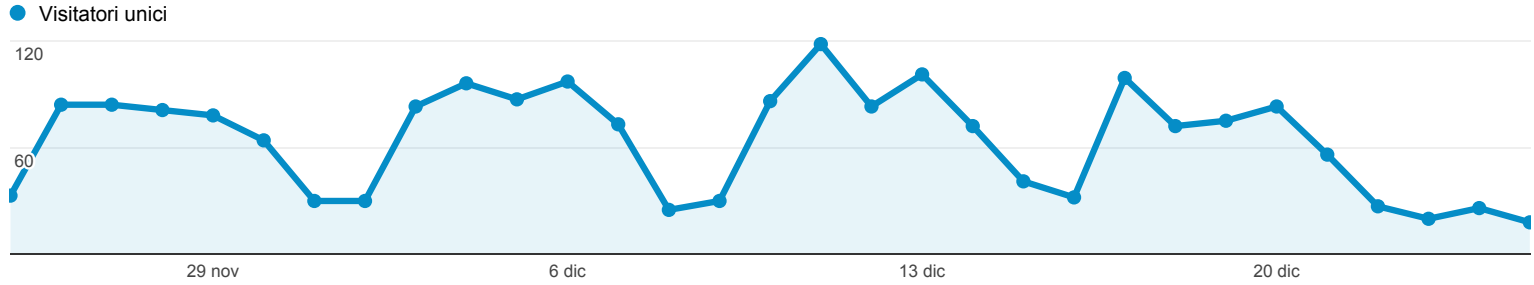

Panoramica pubblico

% di visite: 100,00%

Panoramica

1.242 persone hanno visitato questo sito

-  **Visite: 2.429**
-  **Visitatori unici: 1.242**
-  **Visualizzazioni di pagina: 8.268**
-  **Pagine/visita: 3,40**
-  **Durata media visita: 00:02:51**
-  **Frequenza di rimbalzo: 47,06%**
-  **% nuove visite: 43,47%**

-  **56,53% Returning Visitor**
1.373 Visite
-  **43,47% New Visitor**
1.056 Visite

Lingua	Visite	% Visite
1. it	1.735	71,43%
2. it-it	562	23,14%
3. en	85	3,50%
4. en-us	33	1,36%
5. es-es	3	0,12%
6. fr	3	0,12%
7. de	2	0,08%
8. de-de	1	0,04%
9. en-gb	1	0,04%
10. fr-fr	1	0,04%