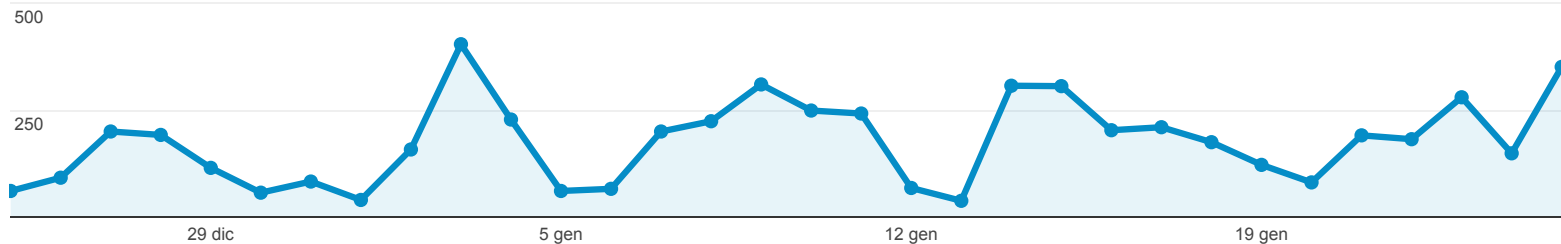

Pagine

% di visualizzazioni di pagina: 100,00%

Esplorazione

Uso del sito

Visualizzazioni di pagina

Visualizzazioni di pagina	Visualizzazioni di pagina uniche	Tempo medio sulla pagina	Accessi	Frequenza di rimbalzo	% uscita	Valore pagina
<b>5.645</b>	<b>3.930</b>	<b>00:01:06</b>	<b>1.862</b>	<b>48,87%</b>	<b>32,98%</b>	<b>€ 0,00</b>
% del totale: 100,00% (5.645)	% del totale: 100,00% (3.930)	Media sito: 00:01:06 (0,00%)	% del totale: 100,00% (1.862)	Media sito: 48,87% (0,00%)	Media sito: 32,98% (0,00%)	% del totale: 0,00% (€ 0,00)